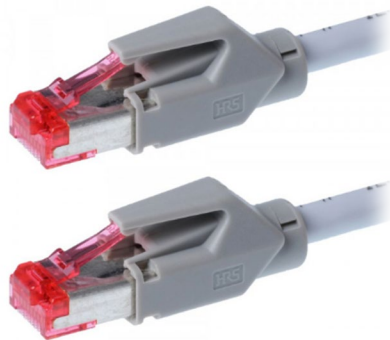

0,3m	0,5m	1,0m	1,5m	2,0m	3,0m	5,0m	7,5m	10,0m	15,0m	20,0m	25,0m	30,0m
	202895	202896	202897	202898	202899	202900	202901	202902	202903	202904	202905	202906	202907
	202912	202913	202914	202915	202916	202917	202918	202919	202920	202921	202922	209223	209224
	202946	202947	202948	202949	202950	202951	202952	202953	202954	202955	202956	202957	202958
	202963	202964	202965	202966	202967	202968	202969	202970	202971	202972	202973	202974	202975
	202929	202930	202931	202932	202933	202934	202935	202936	202937	202938	202939	202940	202941
	202980	202981	202982	20283	202984	202985	202986	202987	202988	202989	202990	202991	202992
	202997	202998	202999	203000	203001	203002	203003	203004	203005	203006	203007	203008	203009
	212914	212915	212916	212917	212918	212919	212920	212921	212922	212923	212924	212925	212926