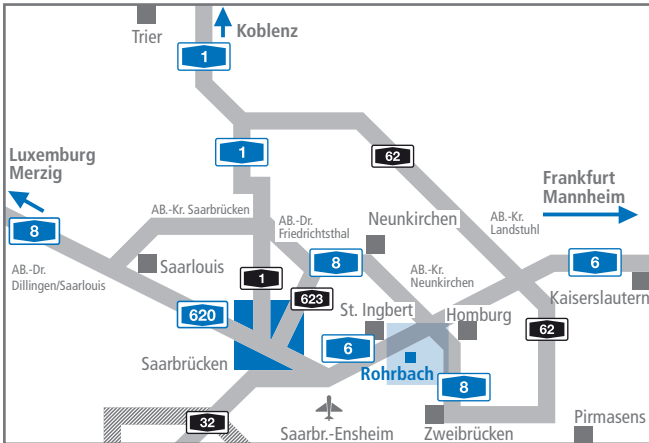

So finden Sie uns:

Anfahrt mit dem Zug:

Fernverbindungszüge bis Homburg Hauptbahnhof, umsteigen in den Nahverkehrszug Richtung Saarbrücken bis Haltestelle Rohrbach. Von hier aus ca. 10 Minuten mit dem Taxi.

Anfahrt mit dem Auto:

- **Vom Flughafen Saarbrücken-Ensheim** über die A6, Auffahrt St. Ingbert-West bis Ausfahrt Kirkel/Rohrbach/Blieskastel
- **Von Mannheim/Kaiserslautern** über die A6, Ausfahrt Kirkel/Rohrbach/Blieskastel
- **Von Koblenz/Trier** über die A1/A8/A6, Ausfahrt Kirkel/Rohrbach/Blieskastel
- **Von Luxemburg** über die A8/A620/A6, Ausfahrt Kirkel/Rohrbach/Blieskastel